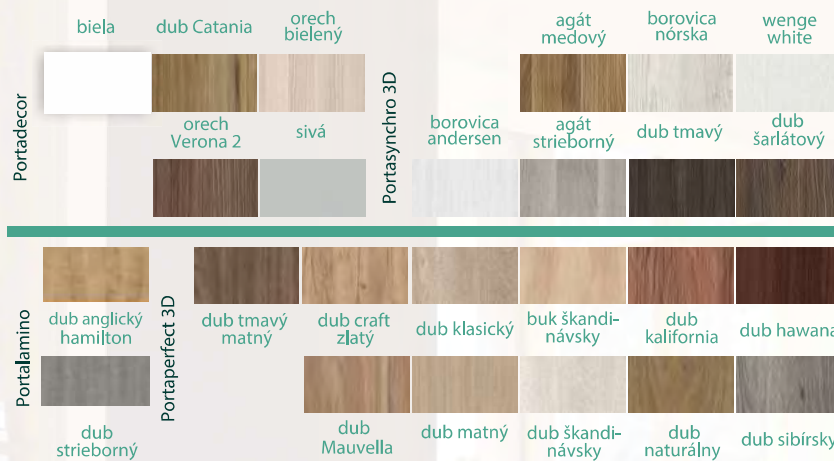

MODEL D

MODEL L

MODEL M

MODEL P

od 275,00 € komplet so zárubňou od 75 mm - 179 mm	od 310,00 € komplet so zárubňou od 180 mm - 300 mm
od 5650,00 Kč	od 6350,00 Kč

kľučky na výber / kliky na výber

Rumba 20,00 € / 420,00 Kč	Hit 23,00 € / 490,00 Kč	Hit 23,00 € / 490,00 Kč
Topaz 15,00 € / 330,00 Kč	Prima 17,00 € / 370,00 Kč	Favorit 14,00 € / 330,00 Kč

uvedená cena je vrátane rozety /bb,pz,wc/

prierez zárubne
polodrážková
průřez zárubně
polodrážkové

Portadecor, Portasynchro 3D	Portalamino, Portaperfect 3D	
275,00 € 5650,00 Kč	310,00 € 6350,00 Kč	Model P 75-179mm
315,00 € 6350,00 Kč	350,00 € 7150,00 Kč	Model P 180-300mm
300,00 € 6100,00 Kč	335,00 € 6800,00 Kč	Model M 75-179mm
335,00 € 6800,00 Kč	370,00 € 7600,00 Kč	Model M 180-300mm
310,00 € 6300,00 Kč	345,00 € 7050,00 Kč	Model D 75-179mm
345,00 € 7050,00 Kč	380,00 € 7800,00 Kč	Model D 180-300mm
305,00 € 6200,00 Kč	345,00 € 7000,00 Kč	Model L 75-179mm
345,00 € 7000,00 Kč	385,00 € 7700,00 Kč	Model L 180-300mm

CENA DVEŘÍ ZAHŔŇA SKLO ČIŇILA

CENA DVEŘÍ ZAHŔNUJE SKLO ČIŇILA

DECOR