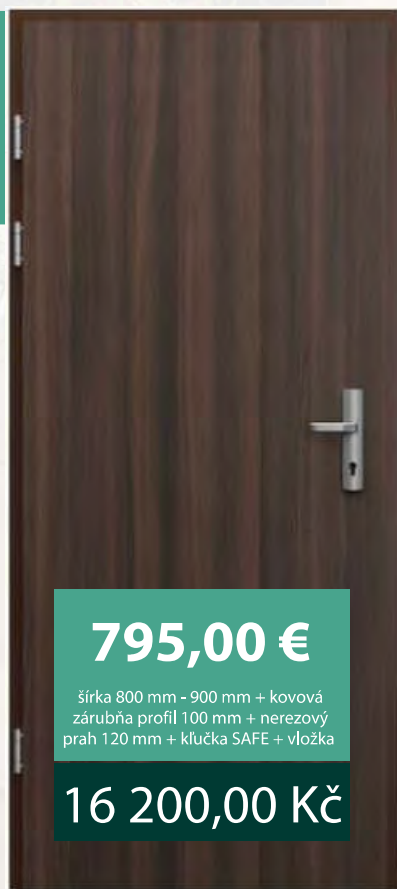

PORTA CPL 1

EXTREME RC3

795,00 €

šírka 800 mm - 900 mm + kovová zárubňa profil 100 mm + nerezový prah 120 mm + klučka SAFE + vložka

16 200,00 Kč

buk pieskový orech modena 1 dub craft zlatý antracit sivá euroinvest biela

orech bielený dub milano 1 dub milano 4 dub milano 5 dub naturálny orech naturálny