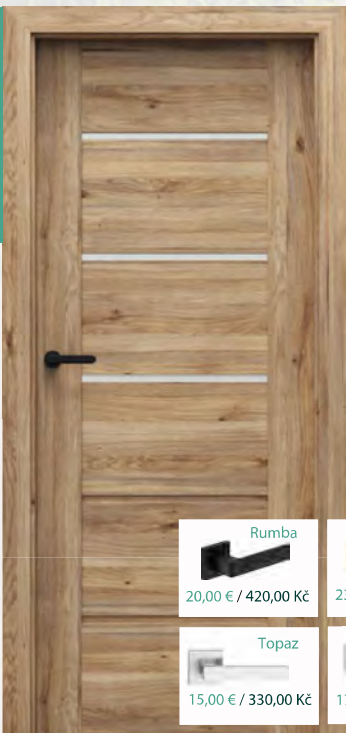

VERTE PREMIUM A

VERTE PREMIUM E3