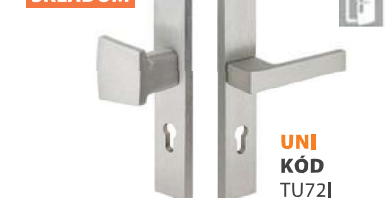

TOTAL K+P (VONKAJŠIA) 51,30|1050

KLUČKA/ÚCHYT | KLIKA/UCHYT 72mm

INOX | INOX