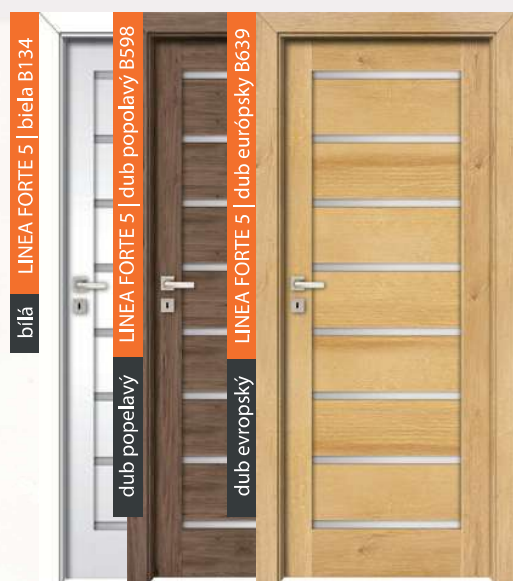

DVERE + ZÁRUBNE DO HRÚBKY MÚRU 300 mm SKLADOM!
DVEŘE + ZÁRUBNĚ DO TLOUŠTKY ZDI 300 mm SKLADEM!

261,00 €

 komplet so zárubňou
od 75 mm - 179 mm

5450,00 Kč
287,00 €

 komplet so zárubňou
od 180 mm - 299 mm

5900,00 Kč